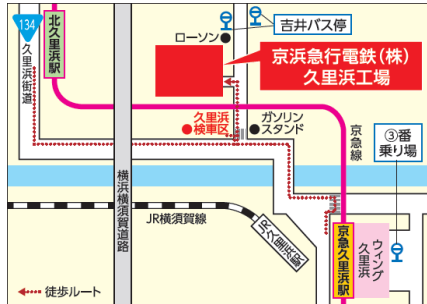

また，今年も，毎年京急久里浜駅から運行しているお迎え臨時電車を事前応募制とするほか，品川駅からフェスタ会場までの直行電車「京急ファミリー鉄道フェスタ号」を新設します。さらに，北久里浜駅から徒歩でフェスタ会場にお越しの小学生以下のお客さまへ「けいきゅんアイロンワッペン」を贈呈するなど，会場へスムーズにお越しいただけるよう改善を図ります。

なお，事前応募が必要なイベントの募集締切は，5月6日(月・祝)(当日消印有効)までとさせていただきます。

詳細は別紙のとおりです。

「京急ファミリー鉄道フェスタ2018」の様子

2019年度のポスター

## 1. 実施日

2019年5月19日（日）9：30～16：00 雨天決行，荒天中止

※当日の実施の有無は，京急線各駅（泉岳寺駅を除く）または京急電鉄オフィシャルサイトでご確認ください。（URL：<http://www.keikyu.co.jp/>）

※状況により，イベントを一部変更・中止する場合がございます。

## 2. 会場・アクセス方法

京急電鉄 久里浜工場

（神奈川県横須賀市舟倉2-4-1）

※最寄駅 京急久里浜駅から徒歩20分

北久里浜駅から徒歩23分

※会場や会場付近に駐車場，駐輪場はございませんので，お車やオートバイ，自転車でのご来場はできません。