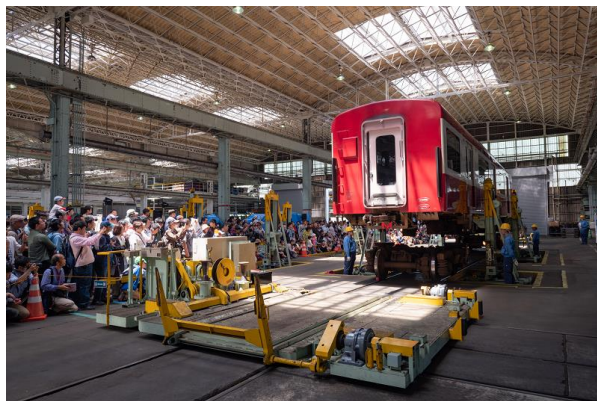

2019年4月19日

2019年5月19日（日）開催！年に一度の京急車両工場開放イベント

今年で
20回目！

「京急ファミリー鉄道フェスタ2019」の詳細決定

鉄道トークショーなど、今年も新規イベントが盛りだくさん！

京浜急行電鉄株式会社(本社：東京都港区，社長：原田 一之，以下 京急電鉄)は，2019年5月19日(日)に，京急電鉄久里浜工場(所在地：神奈川県横須賀市)において，「京急ファミリー鉄道フェスタ2019」を開催します。

日ごろの感謝をこめて，京急電鉄の車両工場である久里浜工場を，年に一度開放して実施するイベントで，今年で20回目の開催となります。毎年多くのお客さまにご来場いただいております。昨年は過去最多の24,500名以上のお客さまがご来場されました。

新規イベントとしては，保線ヤード付近ステージでの「鉄道トークショー」や「キーワードを集めて君だけのエコバッグをGET!」といった企画を実施するほか，今回は旧1000形展示車両の車内に入ることもできます。そのほか，電車内でクイズ大会などを楽しみながら会場まで行ける特別貸切列車「京急おもしろ列車」の運行や，「運転台撮影」，「信号機操作体験」などの事前応募イベントを実施するなど，子どもから大人まで家族そろって丸1日お楽しみいただけます。

また，今年も，毎年京急久里浜駅から運行しているお迎え臨時電車を事前応募制とするほか，品川駅からフェスタ会場までの直行電車「京急ファミリー鉄道フェスタ号」を新設します。さらに，北久里浜駅から徒歩でフェスタ会場にお越しの小学生以下のお客さまへ「けいきゅんアイロンワッペン」を贈呈するなど，会場へスムーズにお越しいただけるよう改善を図ります。

なお，事前応募が必要なイベントの募集締切は，5月6日(月・祝)(当日消印有効)までとさせていただきます。

詳細は別紙のとおりです。

「京急ファミリー鉄道フェスタ2018」の様子